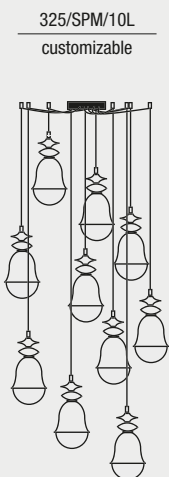

**B**

**A**

325/LTE/3L

325/LTA/1L

versioni disponibili

legenda a pag. 175

15 W  
E27 LED

Europe

8 W  
E26 LED

USA &  
Canada

**NOTE** Le lampadine non sono incluse. Si raccomanda l'uso di prodotti di alta qualità OSRAM o PHILIPS.

*Bulbs are not included. The use of high quality OSRAM or PHILIPS products is recommended.*