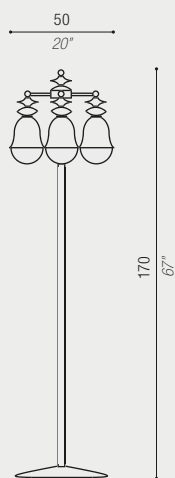

**B**

**A**

325/LTE/3L

325/LTA/1L

versioni disponibili

legenda a pag. 175

15 W  
E27 LED

Europe