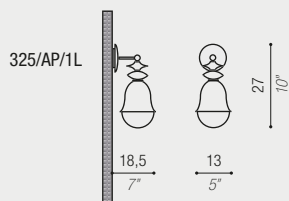

**B**

**A**

325/LTE/3L

325/LTA/1L

versioni disponibili

legenda a pag. 175

15 W  
E27 LED

Europe