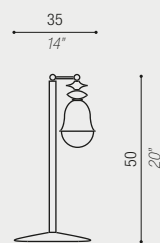

**B**

**A**

325/LTE/3L

325/LTA/1L

versioni disponibili

legenda a pag. 175

15 W  
E27 LED

Europe